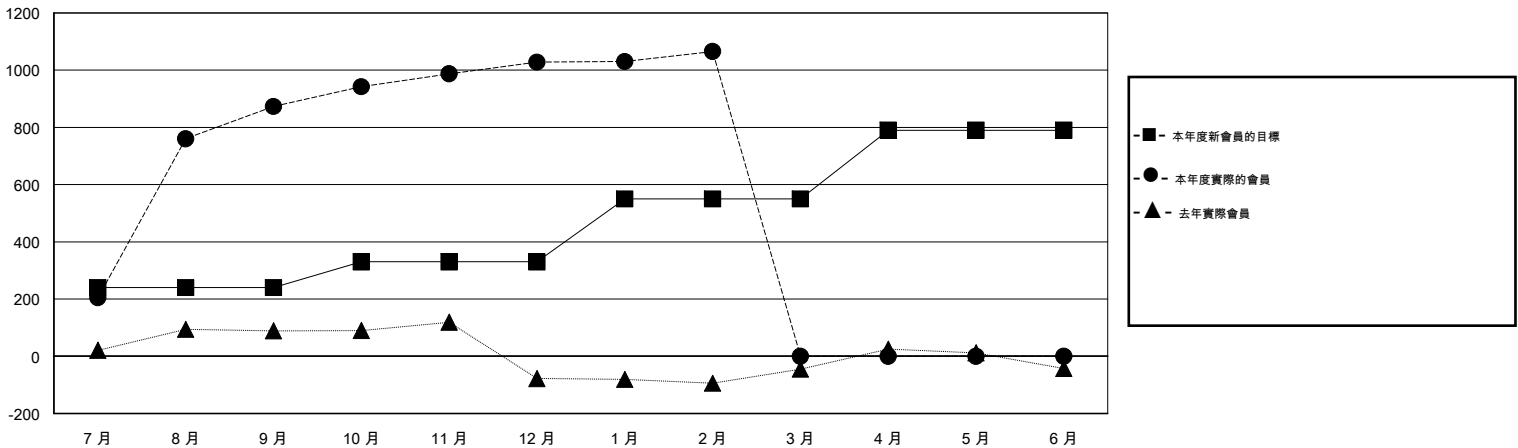

目標和實際會員累積

已取消的分會: 1

38 CLUBS OF 39 增添1位或以上的新會員

性別分佈

男 948 (63.71%)
女 540 (36.29%)

放棄的會員

[點擊這裡取得健康評估資料](#)

過世	0
分會已取消	11
其他	84
總計	95

家庭單位會員	39
戶長	17
非戶長	22