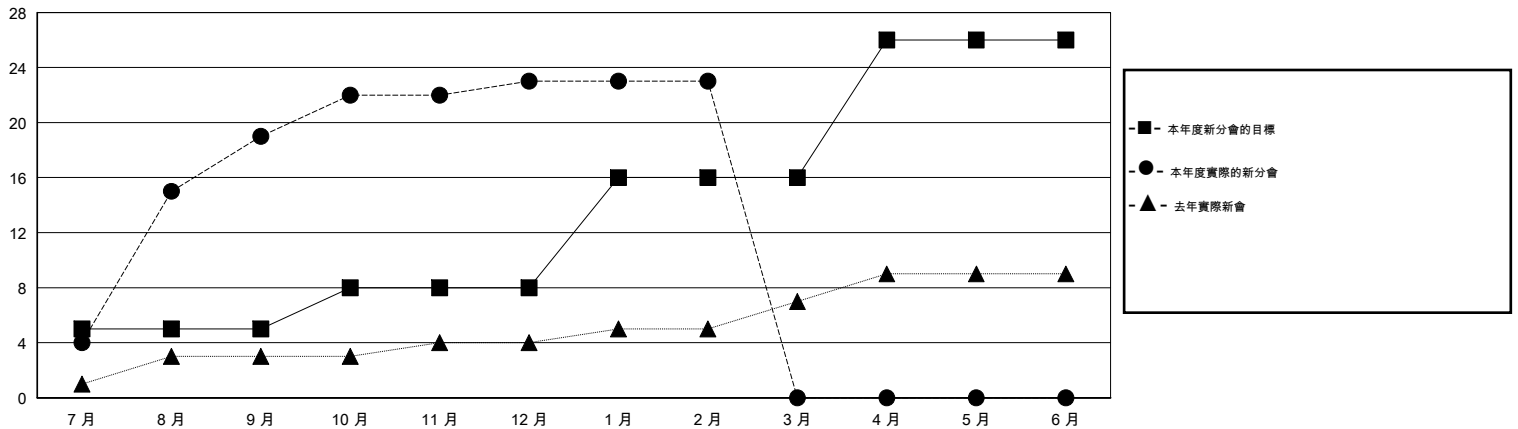

MONTHLY MEMBERSHIP PROGRESS REPORT

District 388

Results as of: 2/28/2015

GMT: WUSHUN XU

地點 CHINA

GMT憲章區 5

分會				
成果 2014-2015				
季	新分會目標	新會	會員流失的分會	淨增/減
7月/8月/9月	5	19	0	19
10月/11月/12月	3	4	1	3
1月/2月/3月	8	0	0	0
4月/5月/6月	10	0	0	0

位會員@每位須繳				
成果 2014-2015				
季	新會員目標	增加的授証/新會員	退會人數	淨增/減
7月/8月/9月	240	938	65	873
10月/11月/12月	90	184	29	155
1月/2月/3月	220	38	1	37
4月/5月/6月	240	0	0	0

目標與實際新會累積